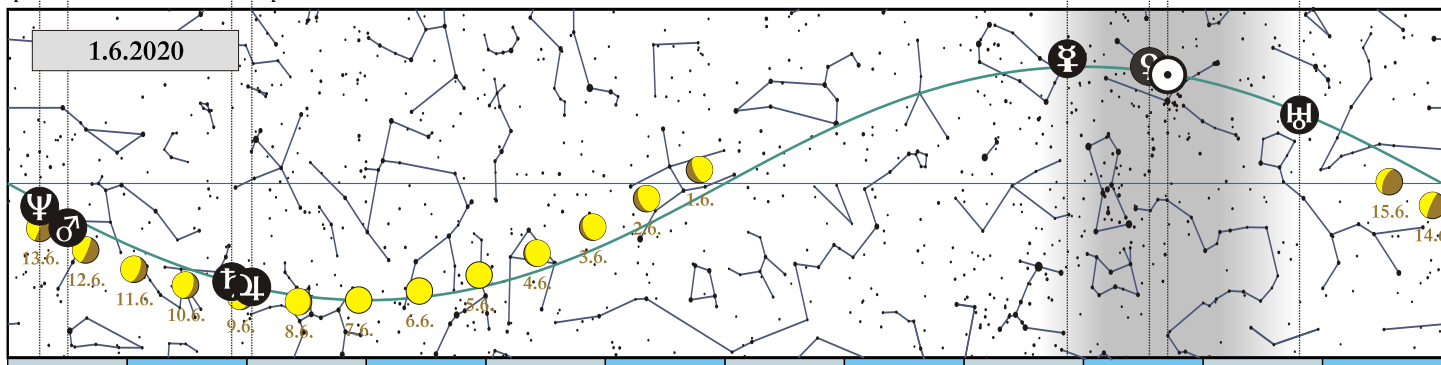

Neptun Mars

Saturn Jupiter

Merkur Venuše Slunce

Uran

1.6.2020

Vodnár

Kozoroh

Střelec